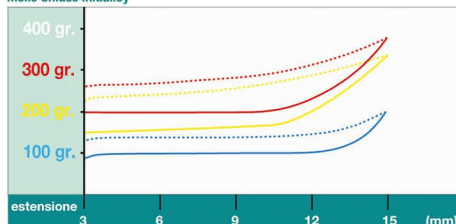

Fabricados con la misma aleación que los arcos INITIALLOY, estos muelles ejercen fuerzas constantes y calibradas.

Molle Aperte Initialloy

Molle Chiuse Initialloy

INITIALLOY Stop Wound™

Molle in NiTi Calibrate da tagliare presentano, spirali strette poste ad ogni 4 cm. Una volta determinata la misura necessaria tagliate semplicemente il filo al centro della spirale. Le molle sono disponibili in forze di 100 grammi e 150 grammi. Confezioni da 3 pz. 18 cm di lunghezza per tubo.