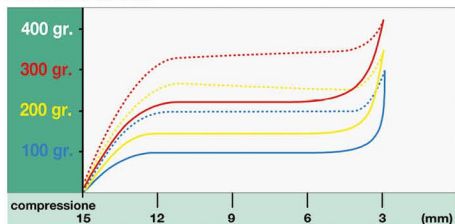

Fabricados con la misma aleación que los arcos INITIALLOY, estos muelles ejercen fuerzas constantes y calibradas.

Molle Aperte Initialloy

Molle Chiuse Initialloy

INITIALLOY Stop Wound™

Molle in NiTi Calibrate da tagliare presentano, spirali strette poste ad ogni 4 cm. Una volta determinata la misura necessaria tagliate semplicemente il filo al centro della spirale. Le molle sono disponibili in forze di 100 grammi e 150 grammi. Confezioni da 3 pz. 18 cm di lunghezza per tubo.

Los resortes de NiTi calibrados a cortar tienen, espirales estrechas colocadas cada 4 cm. Una vez que haya determinado el tamaño necesario, simplemente corte el alambre en el centro de la espiral. Los resortes están disponibles en fuerza de 100 gramos y 150 gramos. Paquetes de 3 uds. 18 cm de largo por tubo.