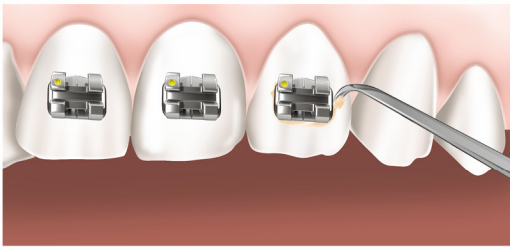

COMPOSITI COMPOSITES

GC

COMPOSITI-COMPOSITES

GC Ortho Connect™ Light Cured Adesivo Sottoposto a controlli continui per garantire una perfetta aderenza e resistenza quando si applica su metallo, ceramica o plastica. Con GC Ortho Connect, non è necessario applicare l'adesivo sul dente, poiché è già incorporato nella pasta. Una semplice mordenzatura dello smalto seguita da asciugatura è sufficiente per preparare l'attacco o il tubo buccale per l'incollaggio.

GC Ortho Connect™ Light Cured Adesivo Comprobado continuamente para garantizar una adhesión y resistencia perfectas cuando se aplica sobre metal, cerámica o plástico. Con GC Ortho Connect, no es necesario aplicar el adhesivo al diente, ya que ya está incrustado en la pasta. Un simple grabado del esmalte seguido de un secado es suficiente para preparar el accesorio o el tubo bucal para pegar.

1) Pulire le superfici dei denti con pomice e acqua. Risciacquare abbondantemente con acqua. - 1) Limpiar las superficies de los dientes con piedra pómez y agua, aclarar abundantemente con agua.

2) Applicare sulla superficie dei denti GC Ortho Etching Gel per 30 secondi, risciacquare e asciugare. - 2) Aplique GC Ortho Etching Gel en la superficie de los dientes durante 30 segundos, enjuague y seque.

3) Applicare sulla base del bracket la pasta adesiva GC Ortho Connect. 3) Aplique la pasta adhesiva GC Ortho Connect a la base del Bracket.

4) Posizionare i brackets sulle superfici dei denti. 4) Coloque los brackets en las superficies de los dientes.