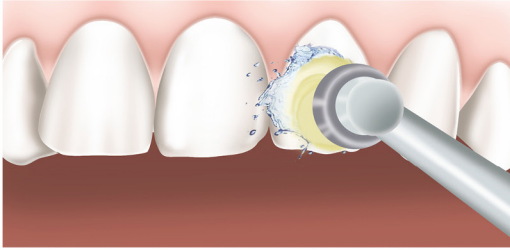

COMPOSITI COMPOSITES

GC

COMPOSITI-COMPOSITES

GC Ortho Connect™ Light Cured Adesivo Sottoposto a controlli continui per garantire una perfetta aderenza e resistenza quando si applica su metallo, ceramica o plastica. Con GC Ortho Connect, non è necessario applicare l'adesivo sul dente, poiché è già incorporato nella pasta. Una semplice mordenzatura dello smalto seguita da asciugatura è sufficiente per preparare l'attacco o il tubo buccale per l'incollaggio.

GC Ortho Connect™ Light Cured Adesivo Comprobado continuamente para garantizar una adhesión y resistencia perfectas cuando se aplica sobre metal, cerámica o plástico. Con GC Ortho Connect, no es necesario aplicar el adhesivo al diente, ya que ya está incrustado en la pasta. Un simple grabado del esmalte seguido de un secado es suficiente para preparar el accesorio o el tubo bucal para pegar.

1) Pulire le superfici dei denti con pomice e acqua. Risciacquare abbondantemente con acqua. - 1) Limpiar las superficies de los dientes con piedra pómez y agua, aclarar abundantemente con agua.

2) Applicare sulla superficie dei denti GC Ortho Etching Gel per 30 secondi, risciacquare e asciugare. - 2) Aplique GC Ortho Etching Gel en la superficie de los dientes durante 30 segundos, enjuague y seque.