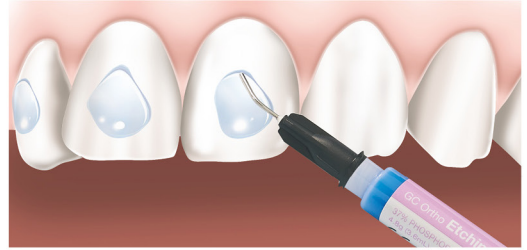

COMPOSITI COMPOSITES

GC

COMPOSITI-COMPOSITES

GC Ortho Connect™ Light Cured Adesivo Sottoposto a controlli continui per garantire una perfetta aderenza e resistenza quando si applica su metallo, ceramica o plastica. Con GC Ortho Connect, non è necessario applicare l'adesivo sul dente, poiché è già incorporato nella pasta. Una semplice mordenzatura dello smalto seguita da asciugatura è sufficiente per preparare l'attacco o il tubo buccale per l'incollaggio.

GC Ortho Connect™ Light Cured Adesivo Comprobado continuamente para garantizar una adhesión y resistencia perfectas cuando se aplica sobre metal, cerámica o plástico. Con GC Ortho Connect, no es necesario aplicar el adhesivo al diente, ya que ya está incrustado en la pasta. Un simple grabado del esmalte seguido de un secado es suficiente para preparar el accesorio o el tubo bucal para pegar.

1) Pulire le superfici dei denti con pomice e acqua. Risciacquare abbondantemente con acqua. - 1) Limpiar las superficies de los dientes con piedra pómez y agua, aclarar abundantemente con agua.

2) Applicare sulla superficie dei denti GC Ortho Etching Gel per 30 secondi, risciacquare e asciugare. - 2) Aplique GC Ortho Etching Gel en la superficie de los dientes durante 30 segundos, enjuague y seque.