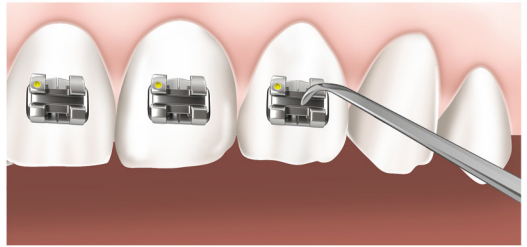

COMPOSITI COMPOSITES

GC

COMPOSITI-COMPOSITES

GC Ortho Connect™ Light Cured Adesivo Sottoposto a controlli continui per garantire una perfetta aderenza e resistenza quando si applica su metallo, ceramica o plastica. Con GC Ortho Connect, non è necessario applicare l'adesivo sul dente, poiché è già incorporato nella pasta. Una semplice mordenzatura dello smalto seguita da asciugatura è sufficiente per preparare l'attacco o il tubo buccale per l'incollaggio.

GC Ortho Connect™ Light Cured Adesivo Comprobado continuamente para garantizar una adhesión y resistencia perfectas cuando se aplica sobre metal, cerámica o plástico. Con GC Ortho Connect, no es necesario aplicar el adhesivo al diente, ya que ya está incrustado en la pasta. Un simple grabado del esmalte seguido de un secado es suficiente para preparar el accesorio o el tubo bucal para pegar.

1) Pulire le superfici dei denti con pomice e acqua. Risciacquare abbondantemente con acqua. - 1) Limpiar las superficies de los dientes con piedra pómez y agua, aclarar abundantemente con agua.

2) Applicare sulla superficie dei denti GC Ortho Etching Gel per 30 secondi, risciacquare e asciugare. - 2) Aplique GC Ortho Etching Gel en la superficie de los dientes durante 30 segundos, enjuague y seque.

3) Applicare sulla base del bracket la pasta adesiva GC Ortho Connect. 3) Aplique la pasta adhesiva GC Ortho Connect a la base del Bracket.

4) Posizionare i brackets sulle superfici dei denti. 4) Coloque los brackets en las superficies de los dientes.