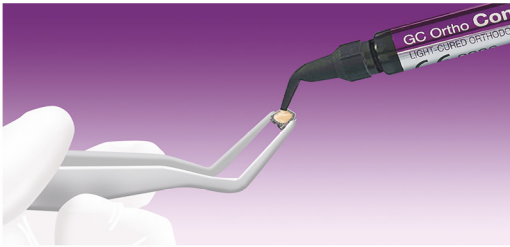

3) Applicare sulla base del bracket la pasta adesiva GC Ortho Connect. 3) Aplique la pasta adhesiva GC Ortho Connect a la base del Bracket.