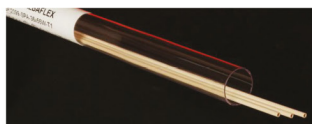

ALBAFLEX Filo Diritto colorato avorio Estetico-*Alambre recto color marfil Estéticos*

Rivestimento Albaflex da utilizzare come mantenedor di spazio e come protezione per la mucosa.

Disponibile in confezione da tre bacchette da 18 cm.

Recubrimiento Albaflex para ser utilizado como mantenedor de espacio y como protección de la mucosa.

Disponibile en paquete de tres palos de 18 cm.

ALBAFLEX Stainless Steel